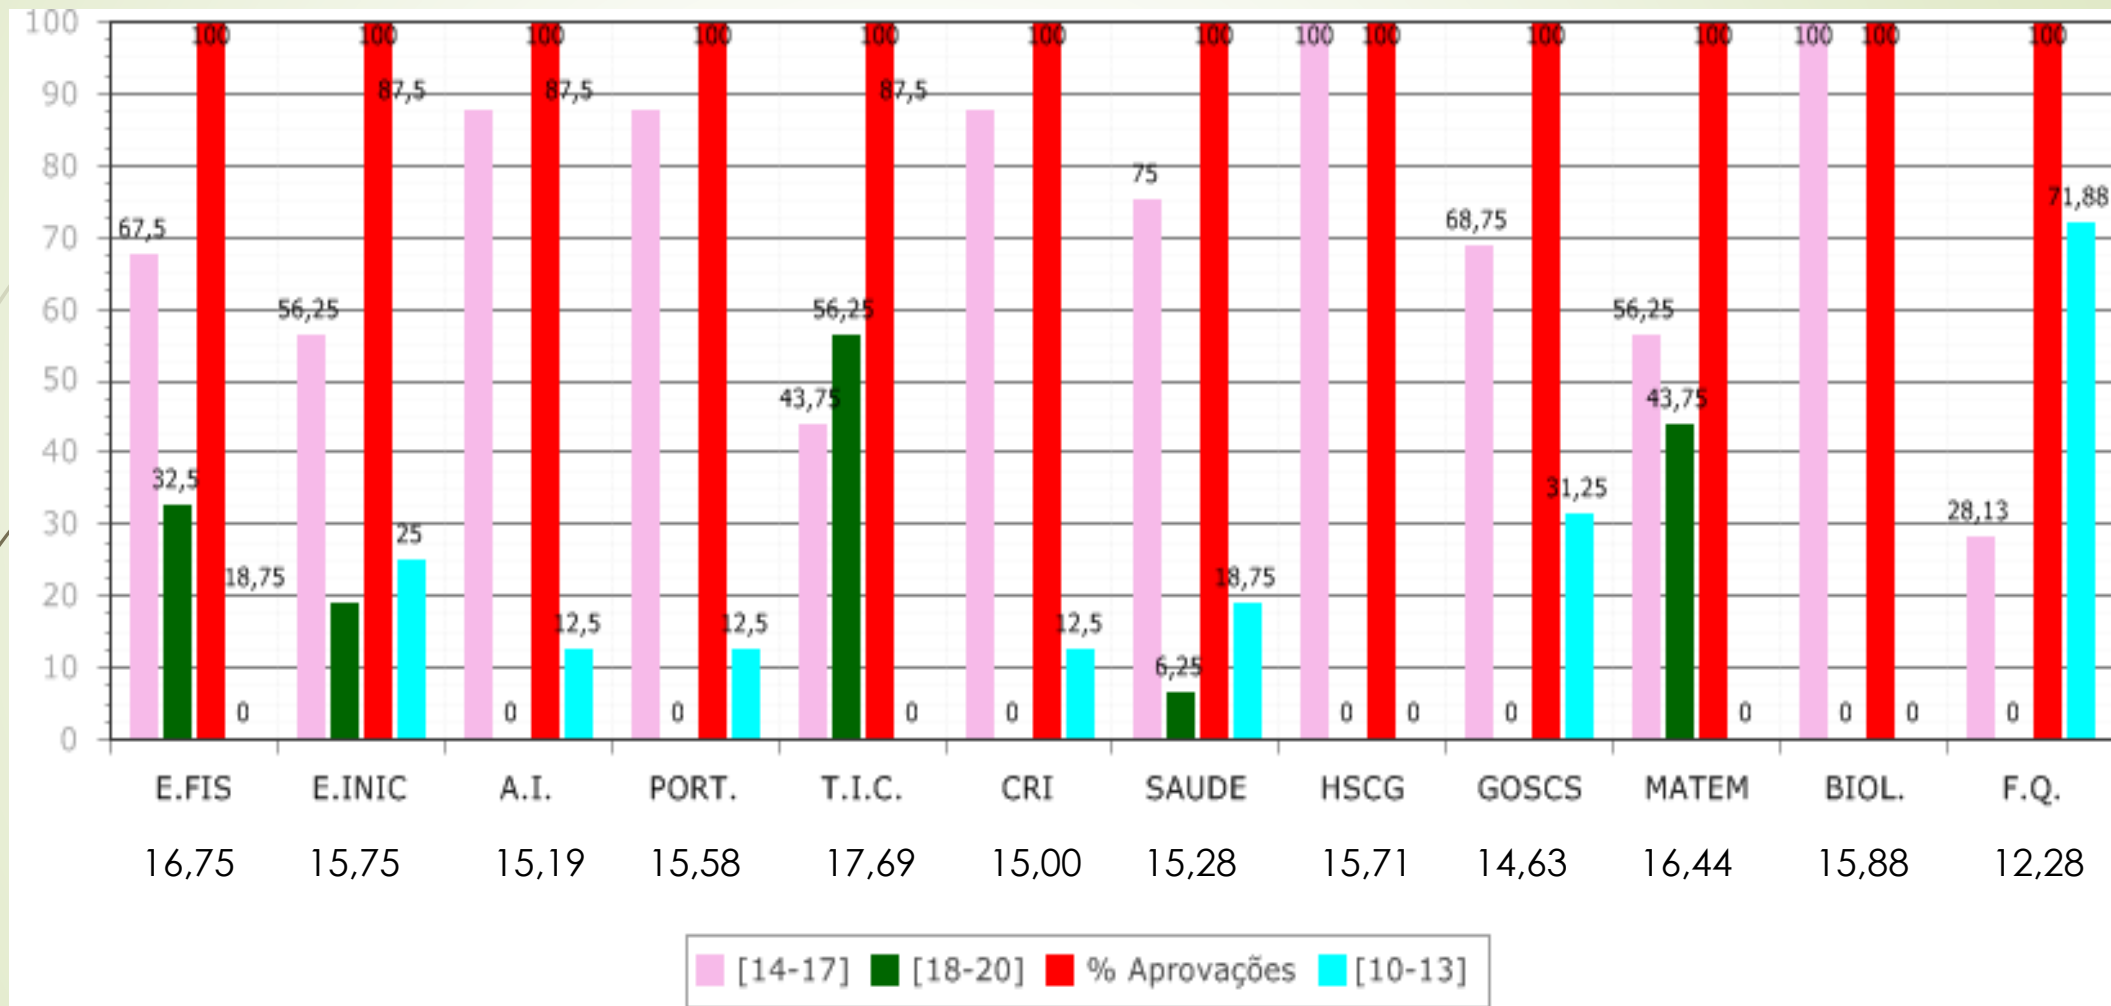

Cofinanciado por:

Agrupamento de Escolas de Miranda do Corvo

Agrupamento de Escolas
Miranda do Corvo

Média Global 14,92 valores / FCT – 17,8 valores (17-19)

CURSO PROFISSIONAL TÉCNICO PSICOSSOCIAL – 1º ANO

Cofinanciado por:

Agrupamento de Escolas de Miranda do Corvo

Média Global 13,0 valores / FCT – 15,5 valores (13-18)

Cofinanciado por:

Agrupamento de Escolas de Miranda do Corvo

Média Global 15,51 valores / FCT – 17,5 valores (15 - 20)

CURSO PROFISSIONAL TÉCNICO AUXILIAR DE SAÚDE – 2º ANO

Agrupamento de Escolas de Miranda do Corvo

Média Global 14,10 valores / FCT – 16,71 valores (15-20)
CURSO PROFISSIONAL TÉCNICO AUXILIAR DE SAÚDE – 3º ANO