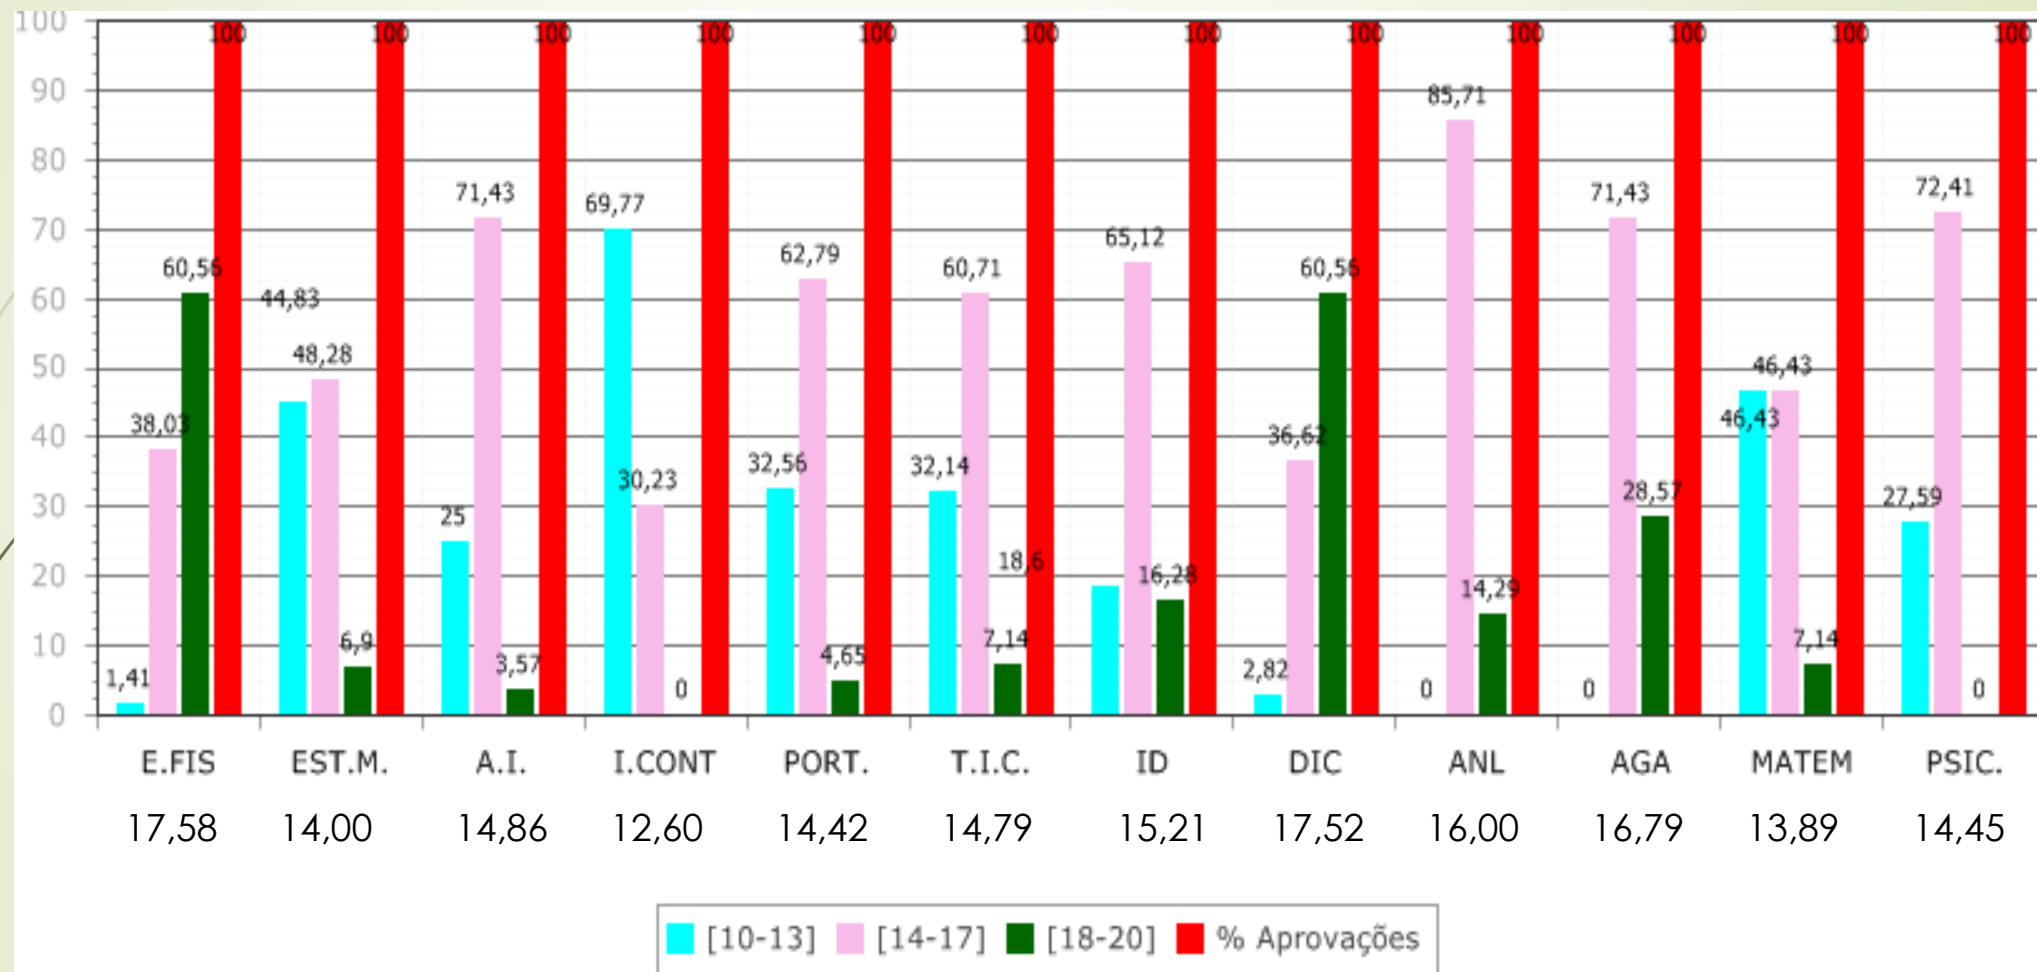

Agrupamento de Escolas de Miranda do Corvo

Análise dos Resultados de Avaliação Cursos Profissionais

2021-2022

Atualizado após época de recuperação julho

Cofinanciado por:

Agrupamento de Escolas de Miranda do Corvo

Média Global 13,72 valores / FCT – 16,7 valores (12 - 19)
CURSO PROFISSIONAL TÉCNICO DE DESPORTO – 1º ANO

Agrupamento de Escolas de Miranda do Corvo

Média Global 15,31 valores / FCT – 16,93 valores (14 - 20)

Cofinanciado por:

Agrupamento de Escolas de Miranda do Corvo

Agrupamento de Escolas
Miranda do Corvo

Média Global 14,92 valores / FCT – 17,8 valores (17-19)

CURSO PROFISSIONAL TÉCNICO PSICOSSOCIAL – 1º ANO