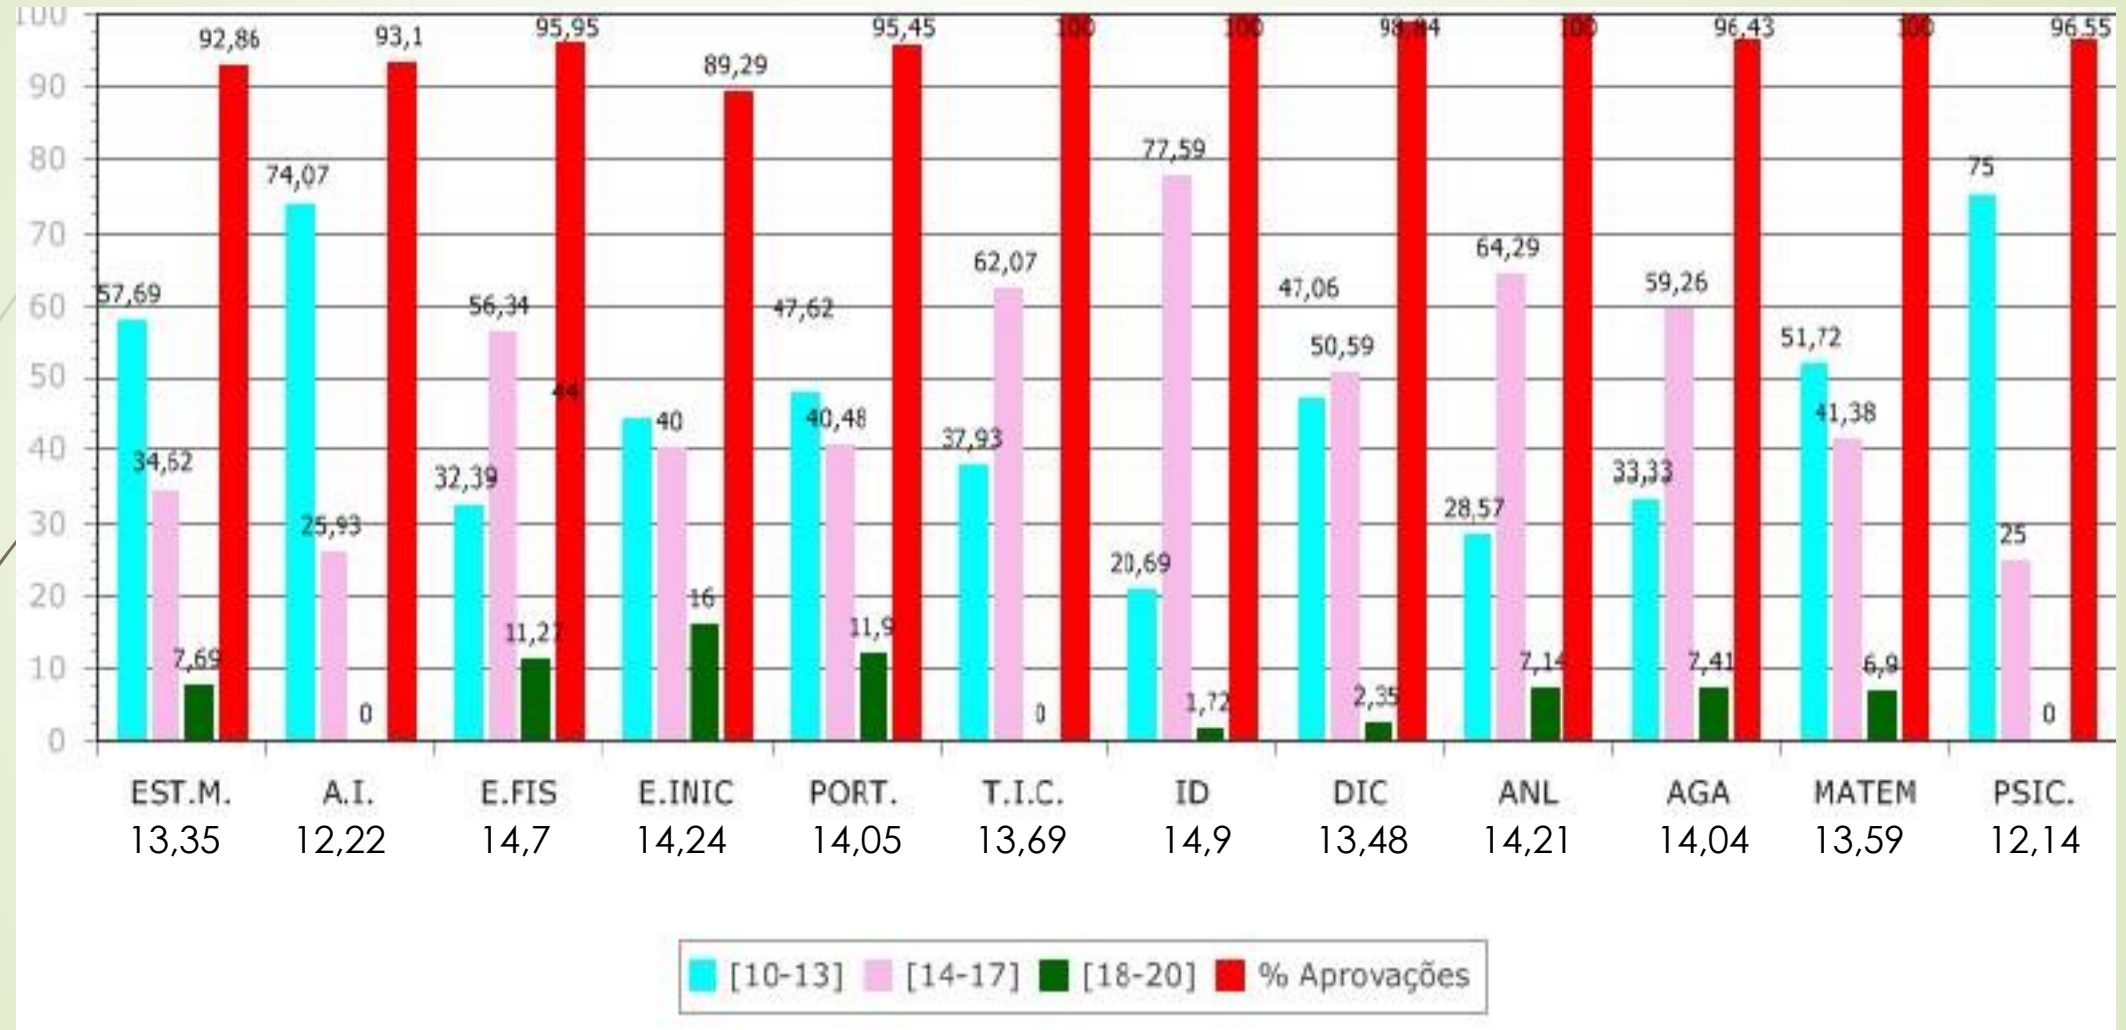

Agrupamento de Escolas de Miranda do Corvo

Análise dos Resultados de Avaliação Cursos Profissionais

2021-2022

Atualizado após época de recuperação julho

Cofinanciado por:

Agrupamento de Escolas de Miranda do Corvo

Média Global 13,72 valores / FCT – 16,7 valores (12 - 19)
CURSO PROFISSIONAL TÉCNICO DE DESPORTO – 1º ANO

Agrupamento de Escolas de Miranda do Corvo

Média Global 15,31 valores / FCT – 16,93 valores (14 - 20)

Cofinanciado por:

Agrupamento de Escolas de Miranda do Corvo

Agrupamento de Escolas
Miranda do Corvo

Média Global 14,92 valores / FCT – 17,8 valores (17-19)

CURSO PROFISSIONAL TÉCNICO PSICOSSOCIAL – 1º ANO