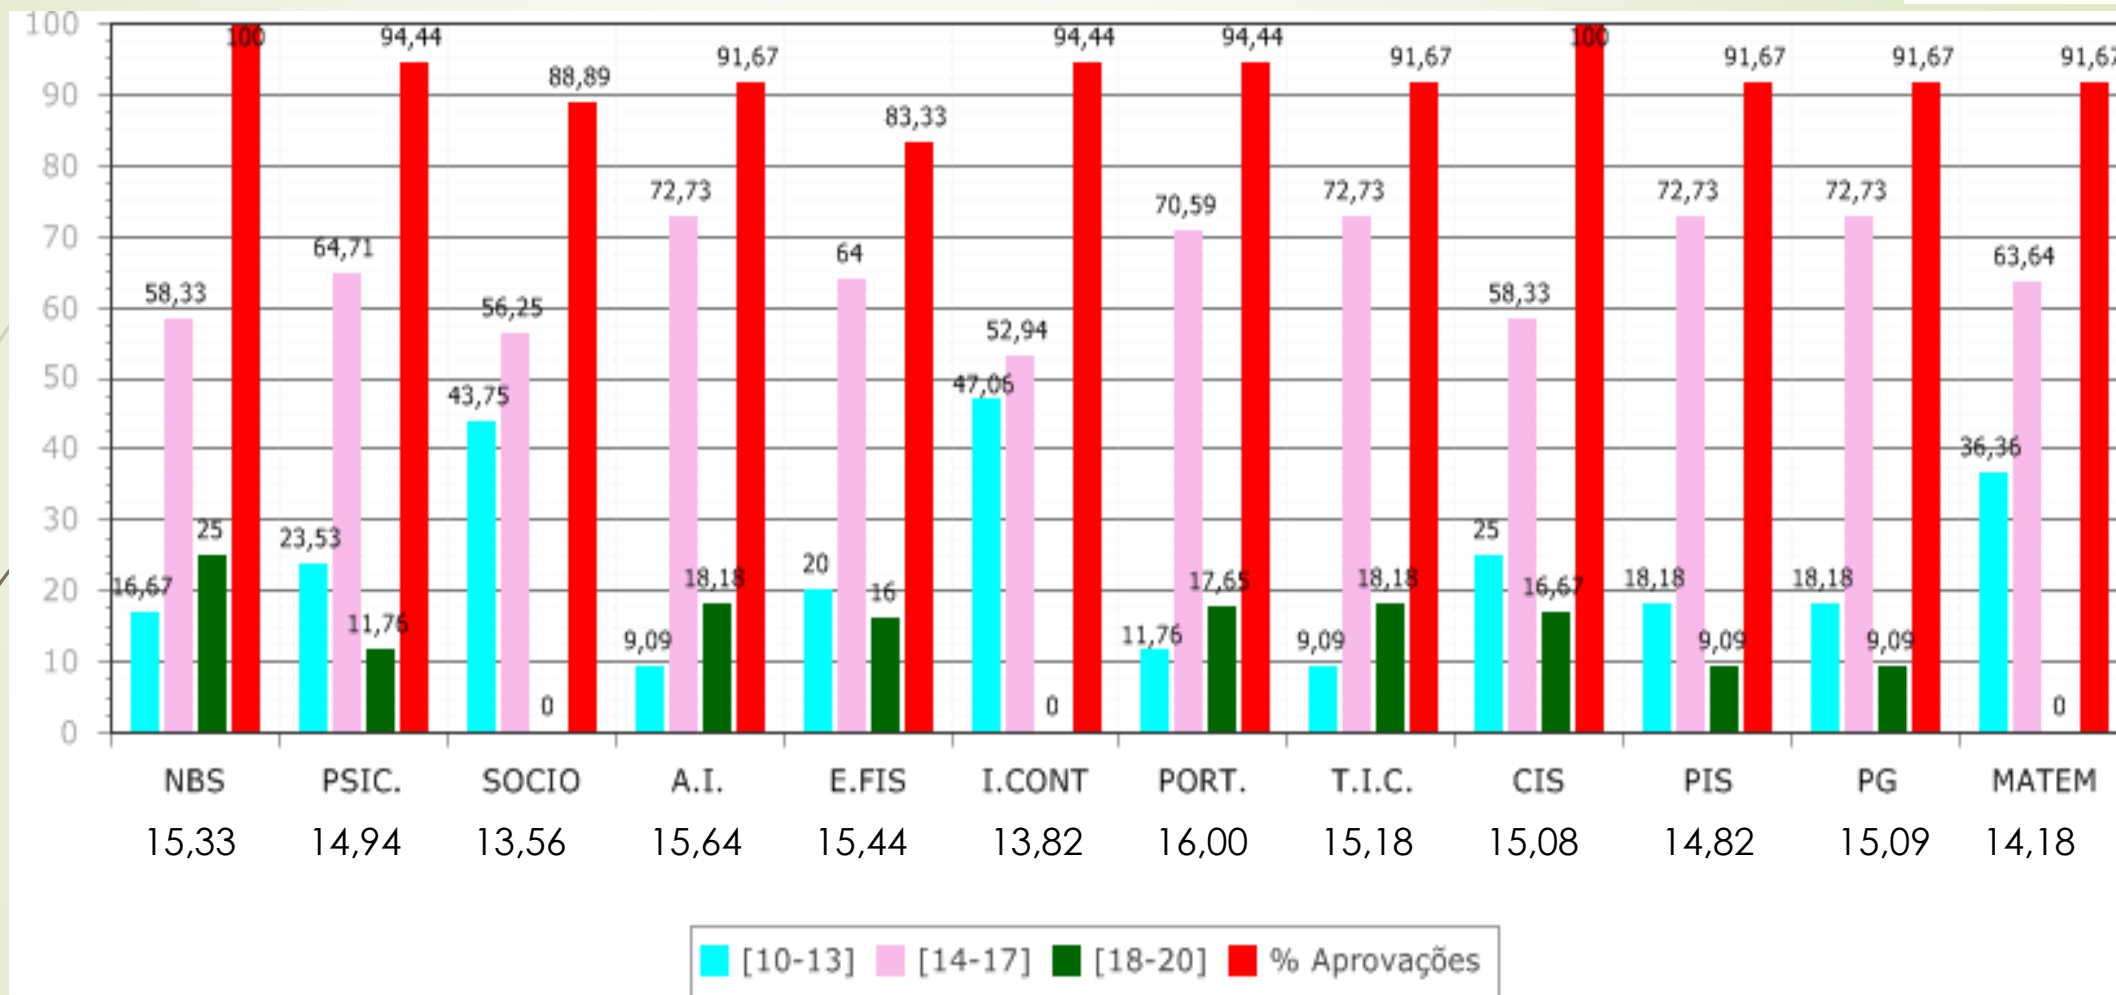

CURSO PROFISSIONAL TÉCNICO DE DESPORTO – 2º ANO

Cofinanciado por:

Agrupamento de Escolas de Miranda do Corvo

Média Global 14,22 valores / FCT – 17,44 valores (16-20)

CURSO PROFISSIONAL TÉCNICO DE DESPORTO – 3º ANO

Cofinanciado por:

Agrupamento de Escolas de Miranda do Corvo

Agrupamento de Escolas
Miranda do Corvo

Média Global 14,92 valores / FCT – 17,8 valores (17-19)

CURSO PROFISSIONAL TÉCNICO PSICOSSOCIAL – 1º ANO