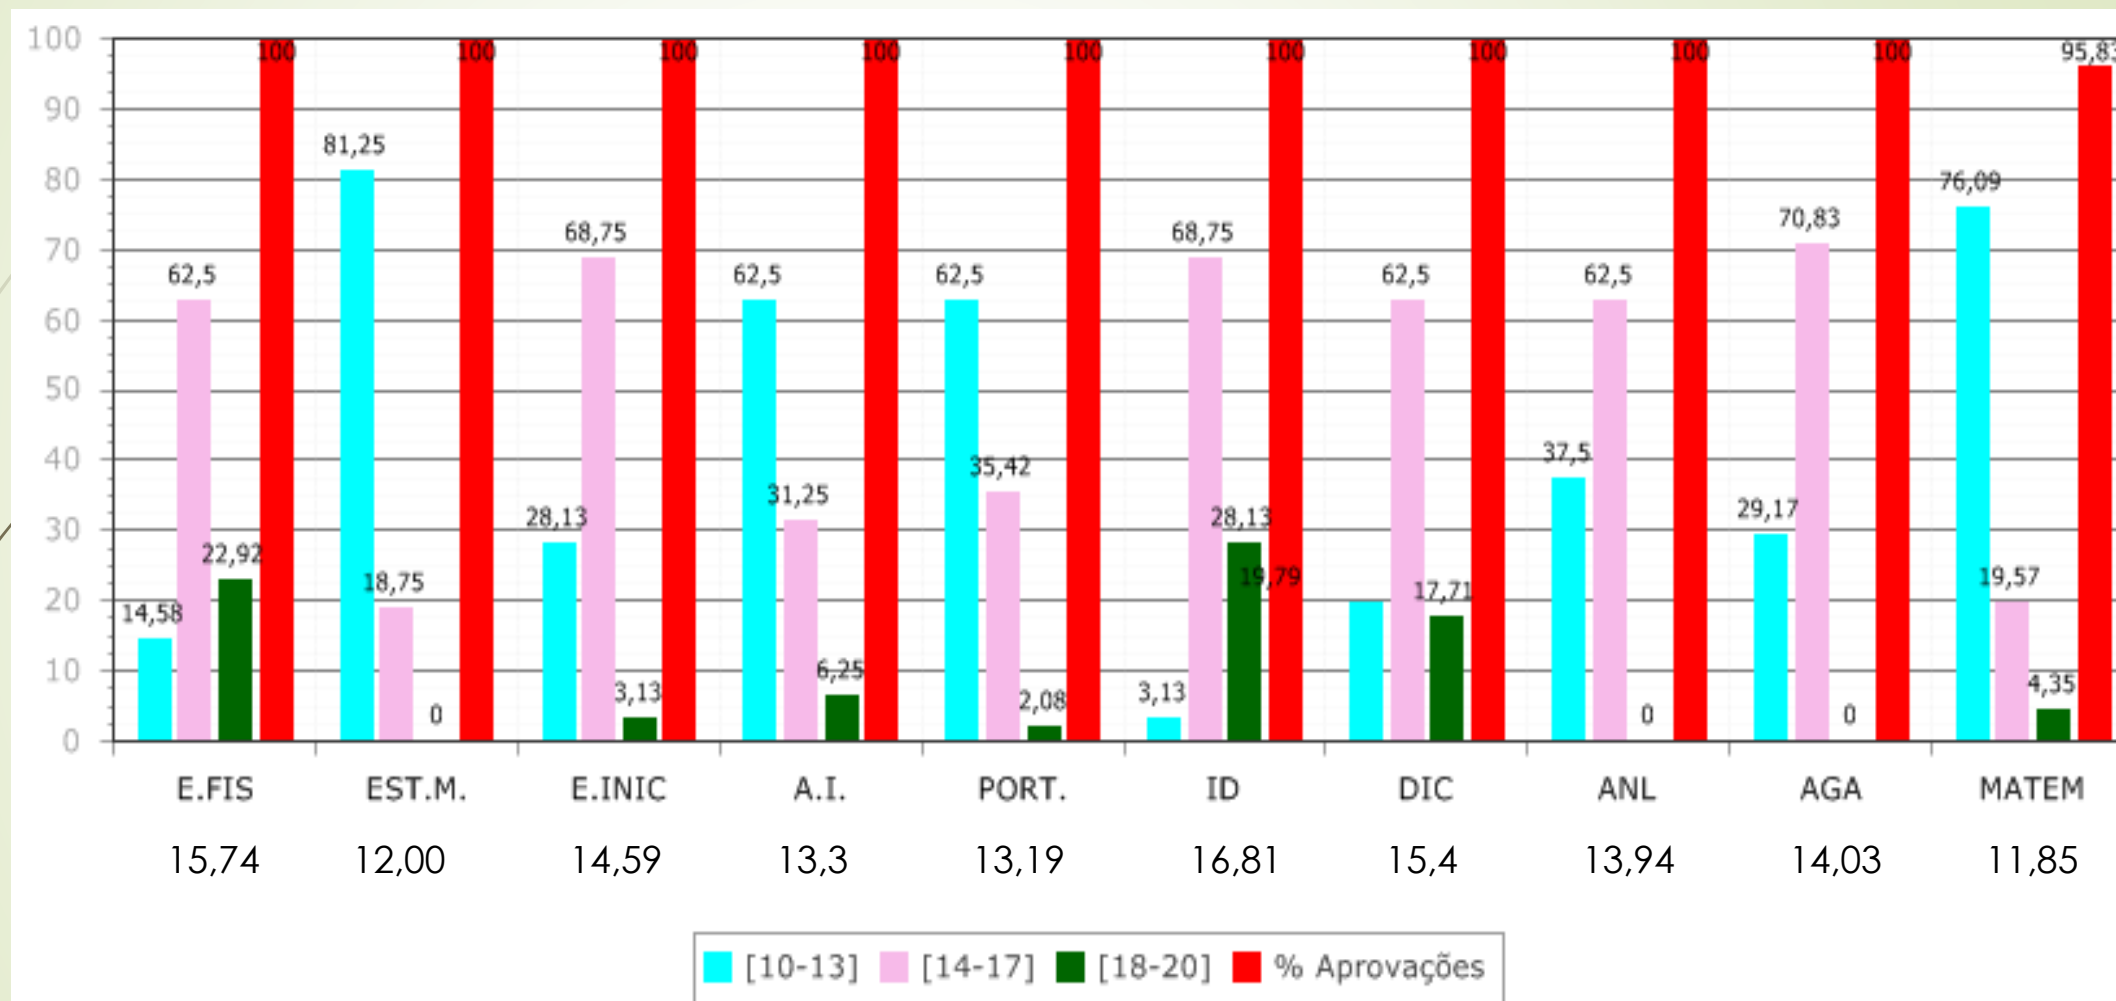

Agrupamento de Escolas de Miranda do Corvo

Média Global 14,22 valores / FCT – 17,44 valores (16-20)

CURSO PROFISSIONAL TÉCNICO DE DESPORTO – 3º ANO

Cofinanciado por: