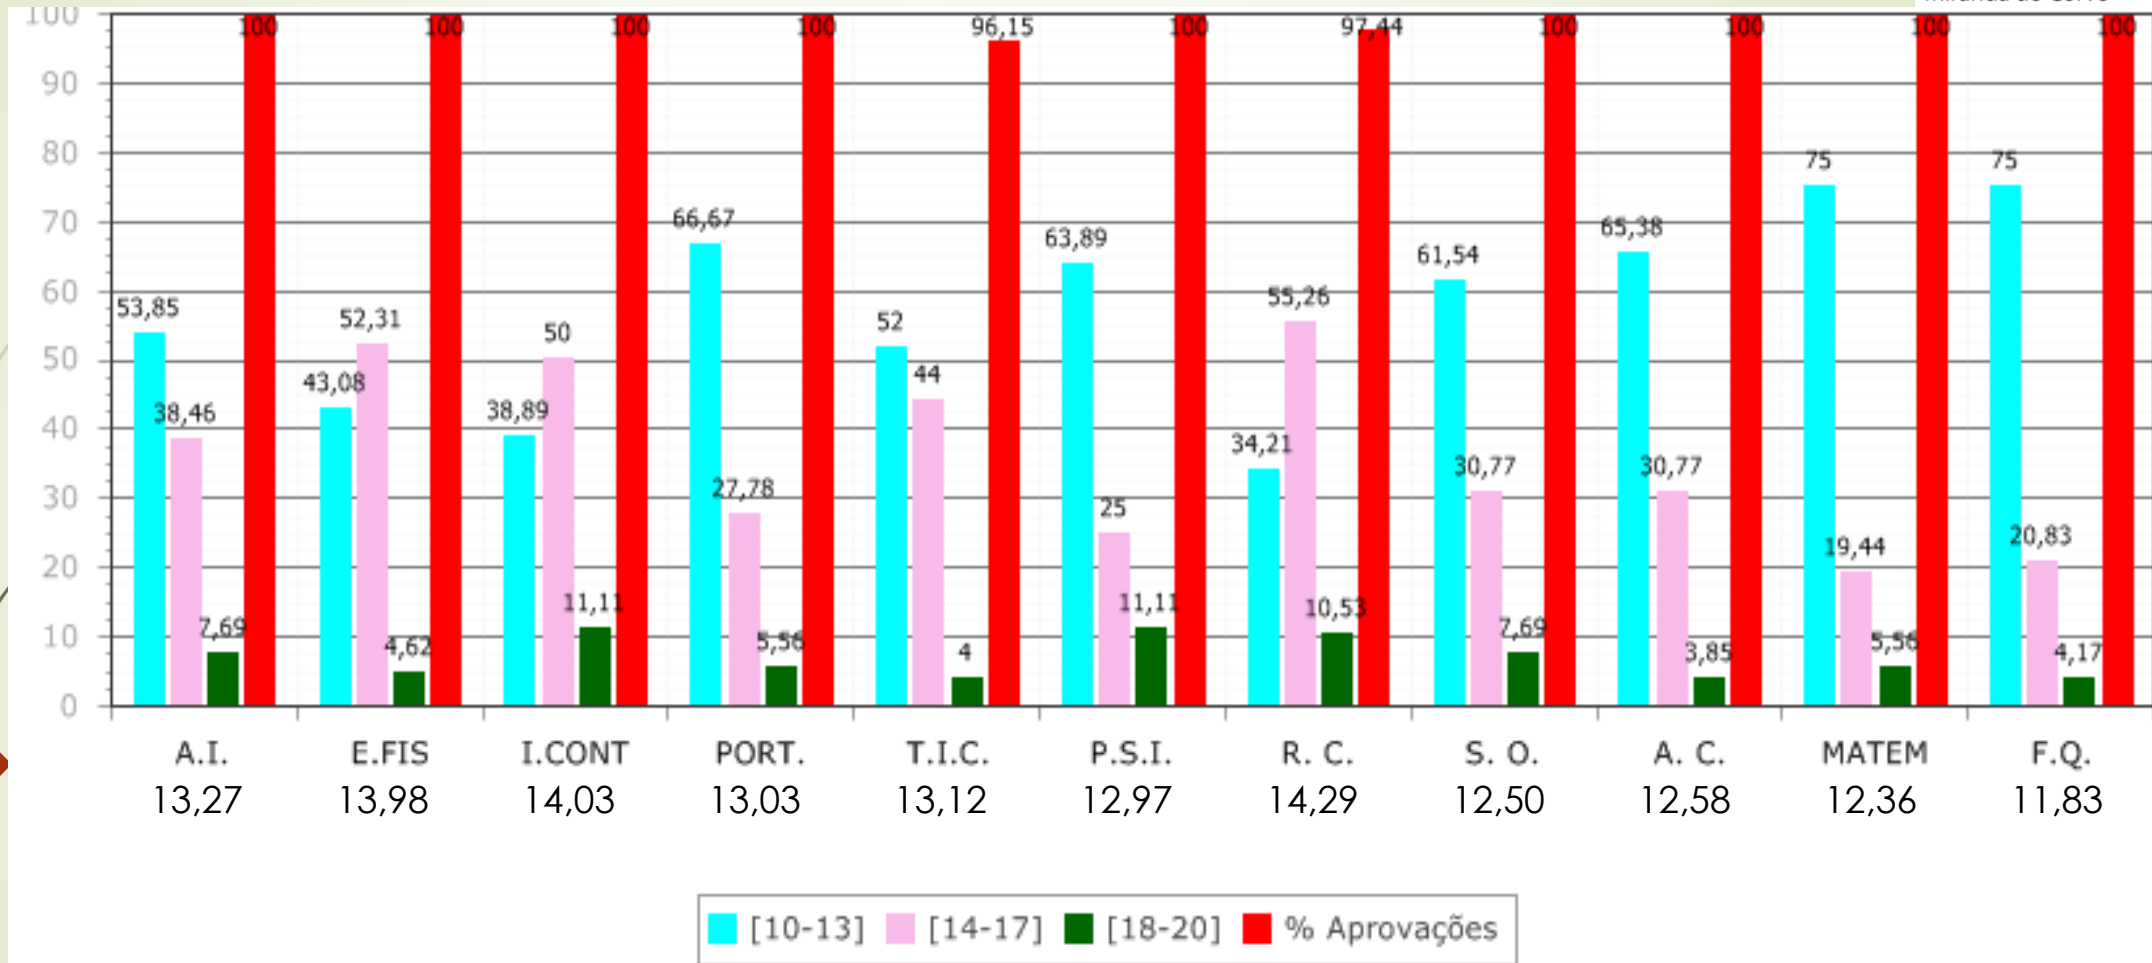

Agrupamento de Escolas de Miranda do Corvo

Média Global 13,0 valores / FCT – 15,5 valores (13-18)

Cofinanciado por: