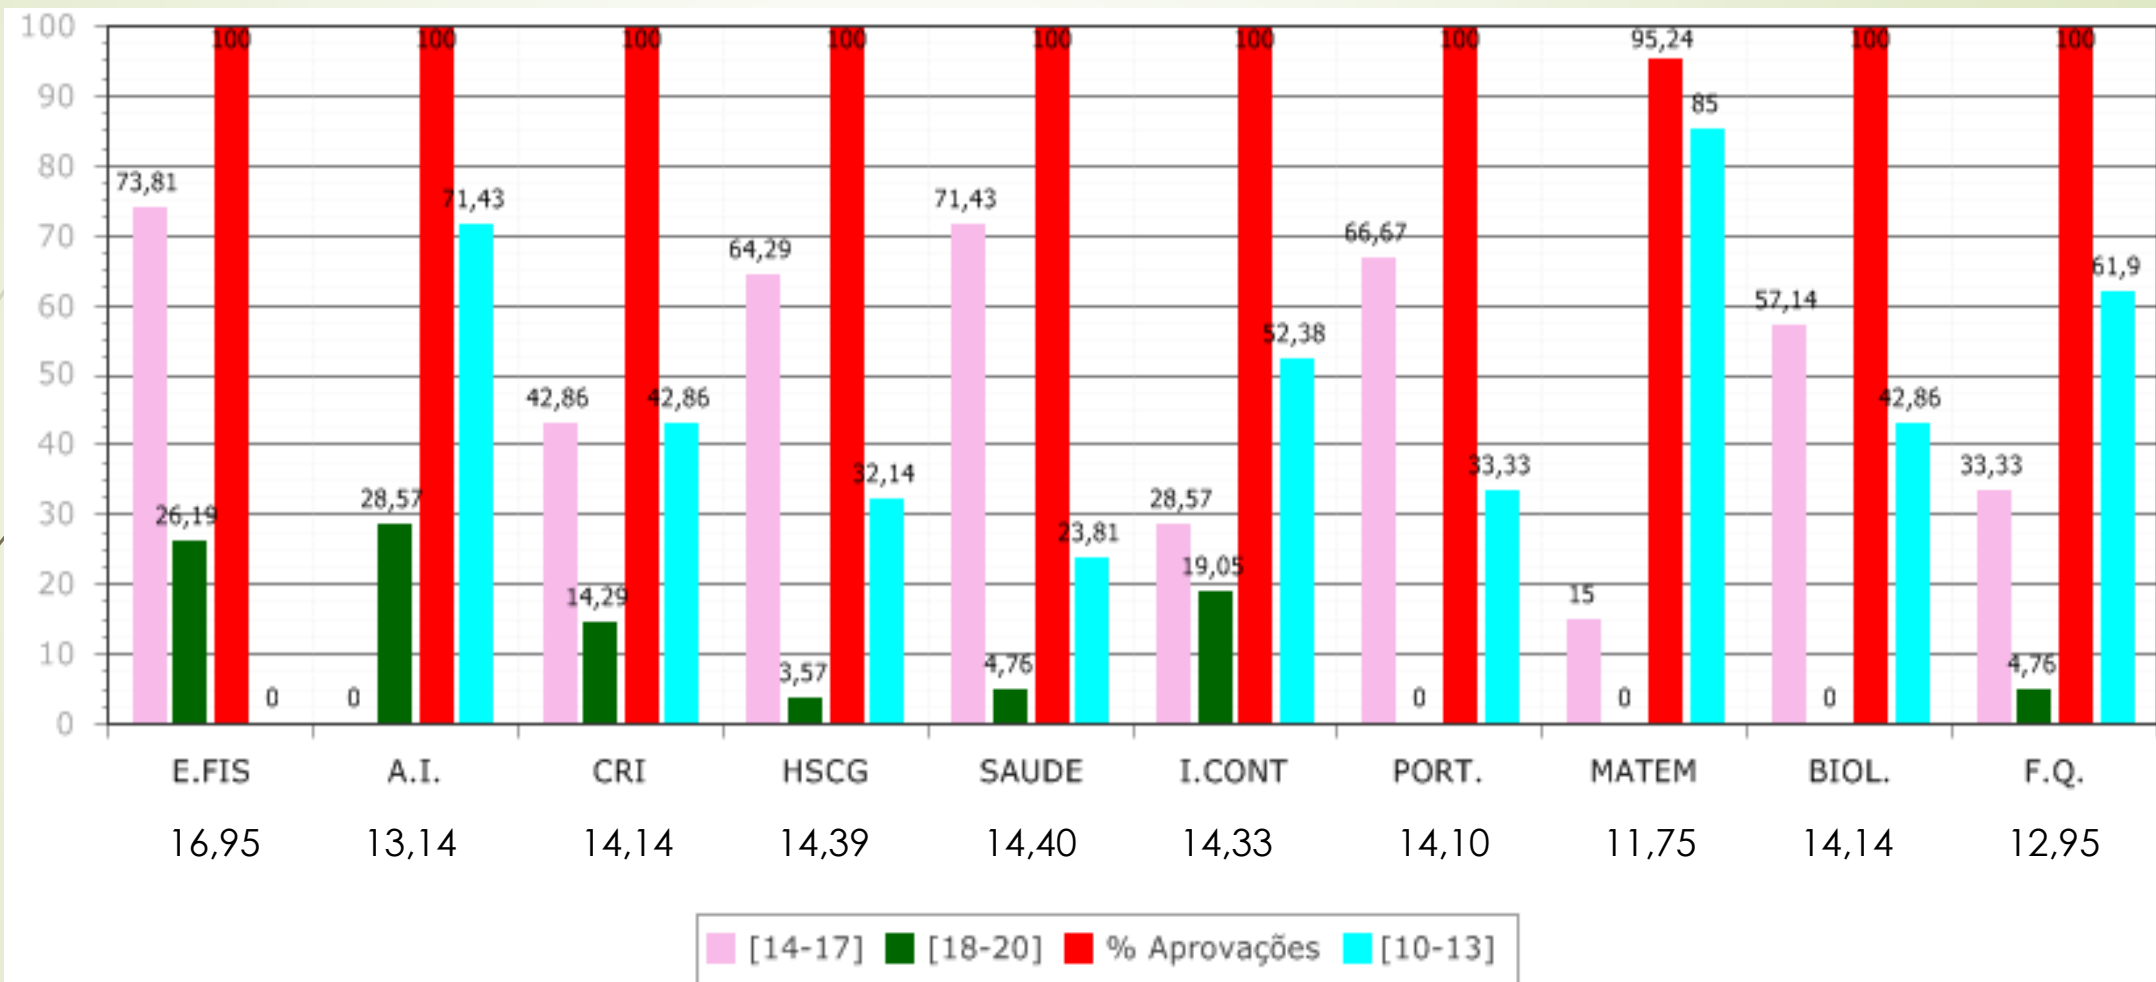

Cofinanciado por:

Agrupamento de Escolas de Miranda do Corvo

Média Global 13,0 valores / FCT – 15,5 valores (13-18)

Cofinanciado por:

Agrupamento de Escolas de Miranda do Corvo

Média Global 15,51 valores / FCT – 17,5 valores (15 - 20)

CURSO PROFISSIONAL TÉCNICO AUXILIAR DE SAÚDE – 2º ANO

Agrupamento de Escolas de Miranda do Corvo

Média Global 14,10 valores / FCT – 16,71 valores (15-20)
CURSO PROFISSIONAL TÉCNICO AUXILIAR DE SAÚDE – 3º ANO